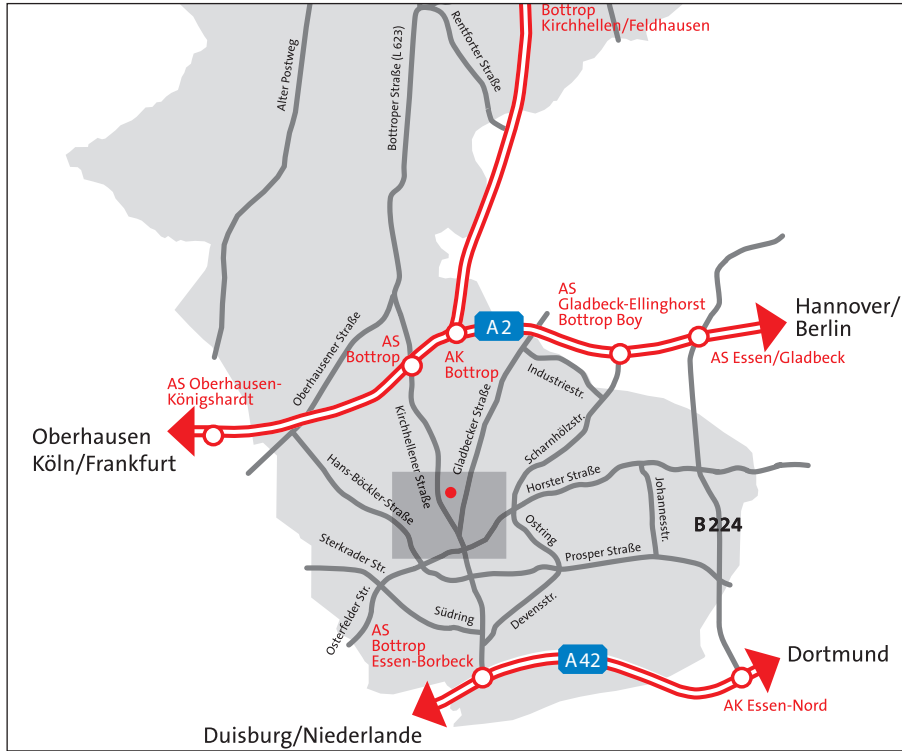

Berufskolleg der Stadt Bottrop

Berufskolleg der Stadt Bottrop