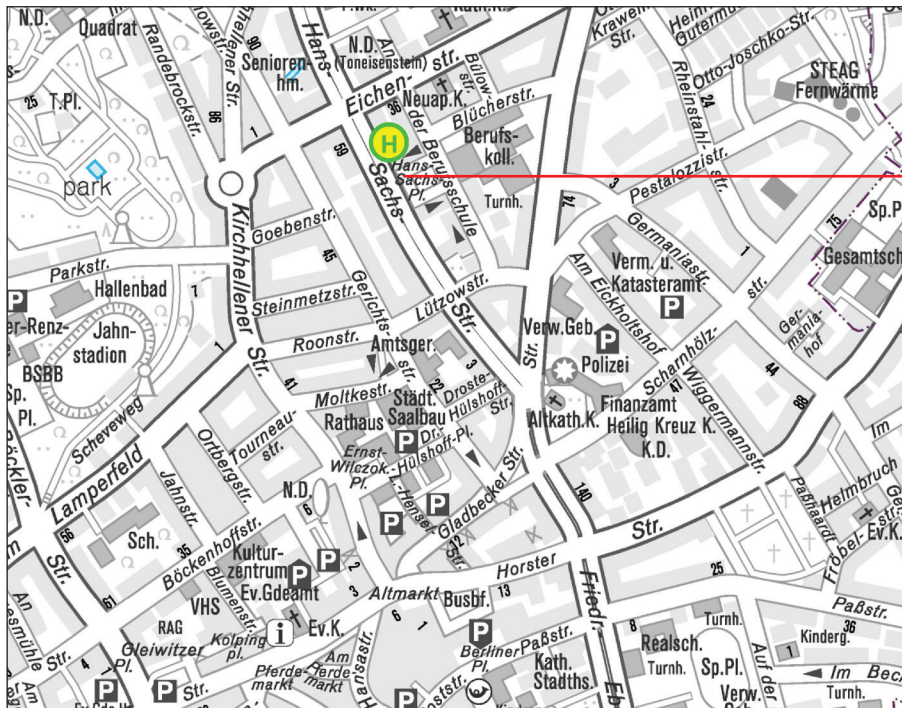

Berufskolleg der Stadt Bottrop

Berufskolleg der Stadt Bottrop